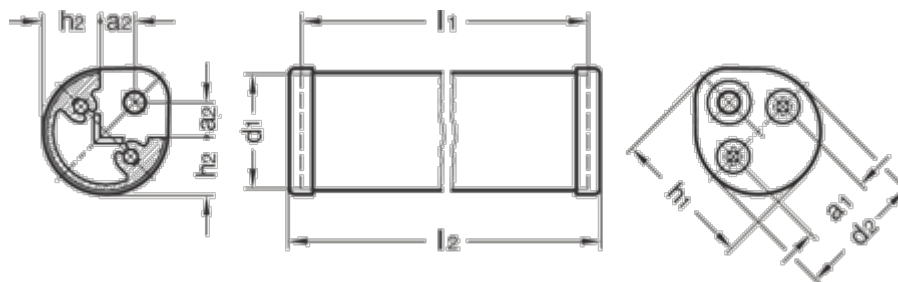

Article number: 20074300

Description: E+G Edge handle GN 481-30-300-SW

Measures

a1	= 18
a2	= 9
d1 -0,5	= 30
d2	= 32
h1	= 34.5
h2 -0,1	= 14.5
l1	= 300
l2	= 306